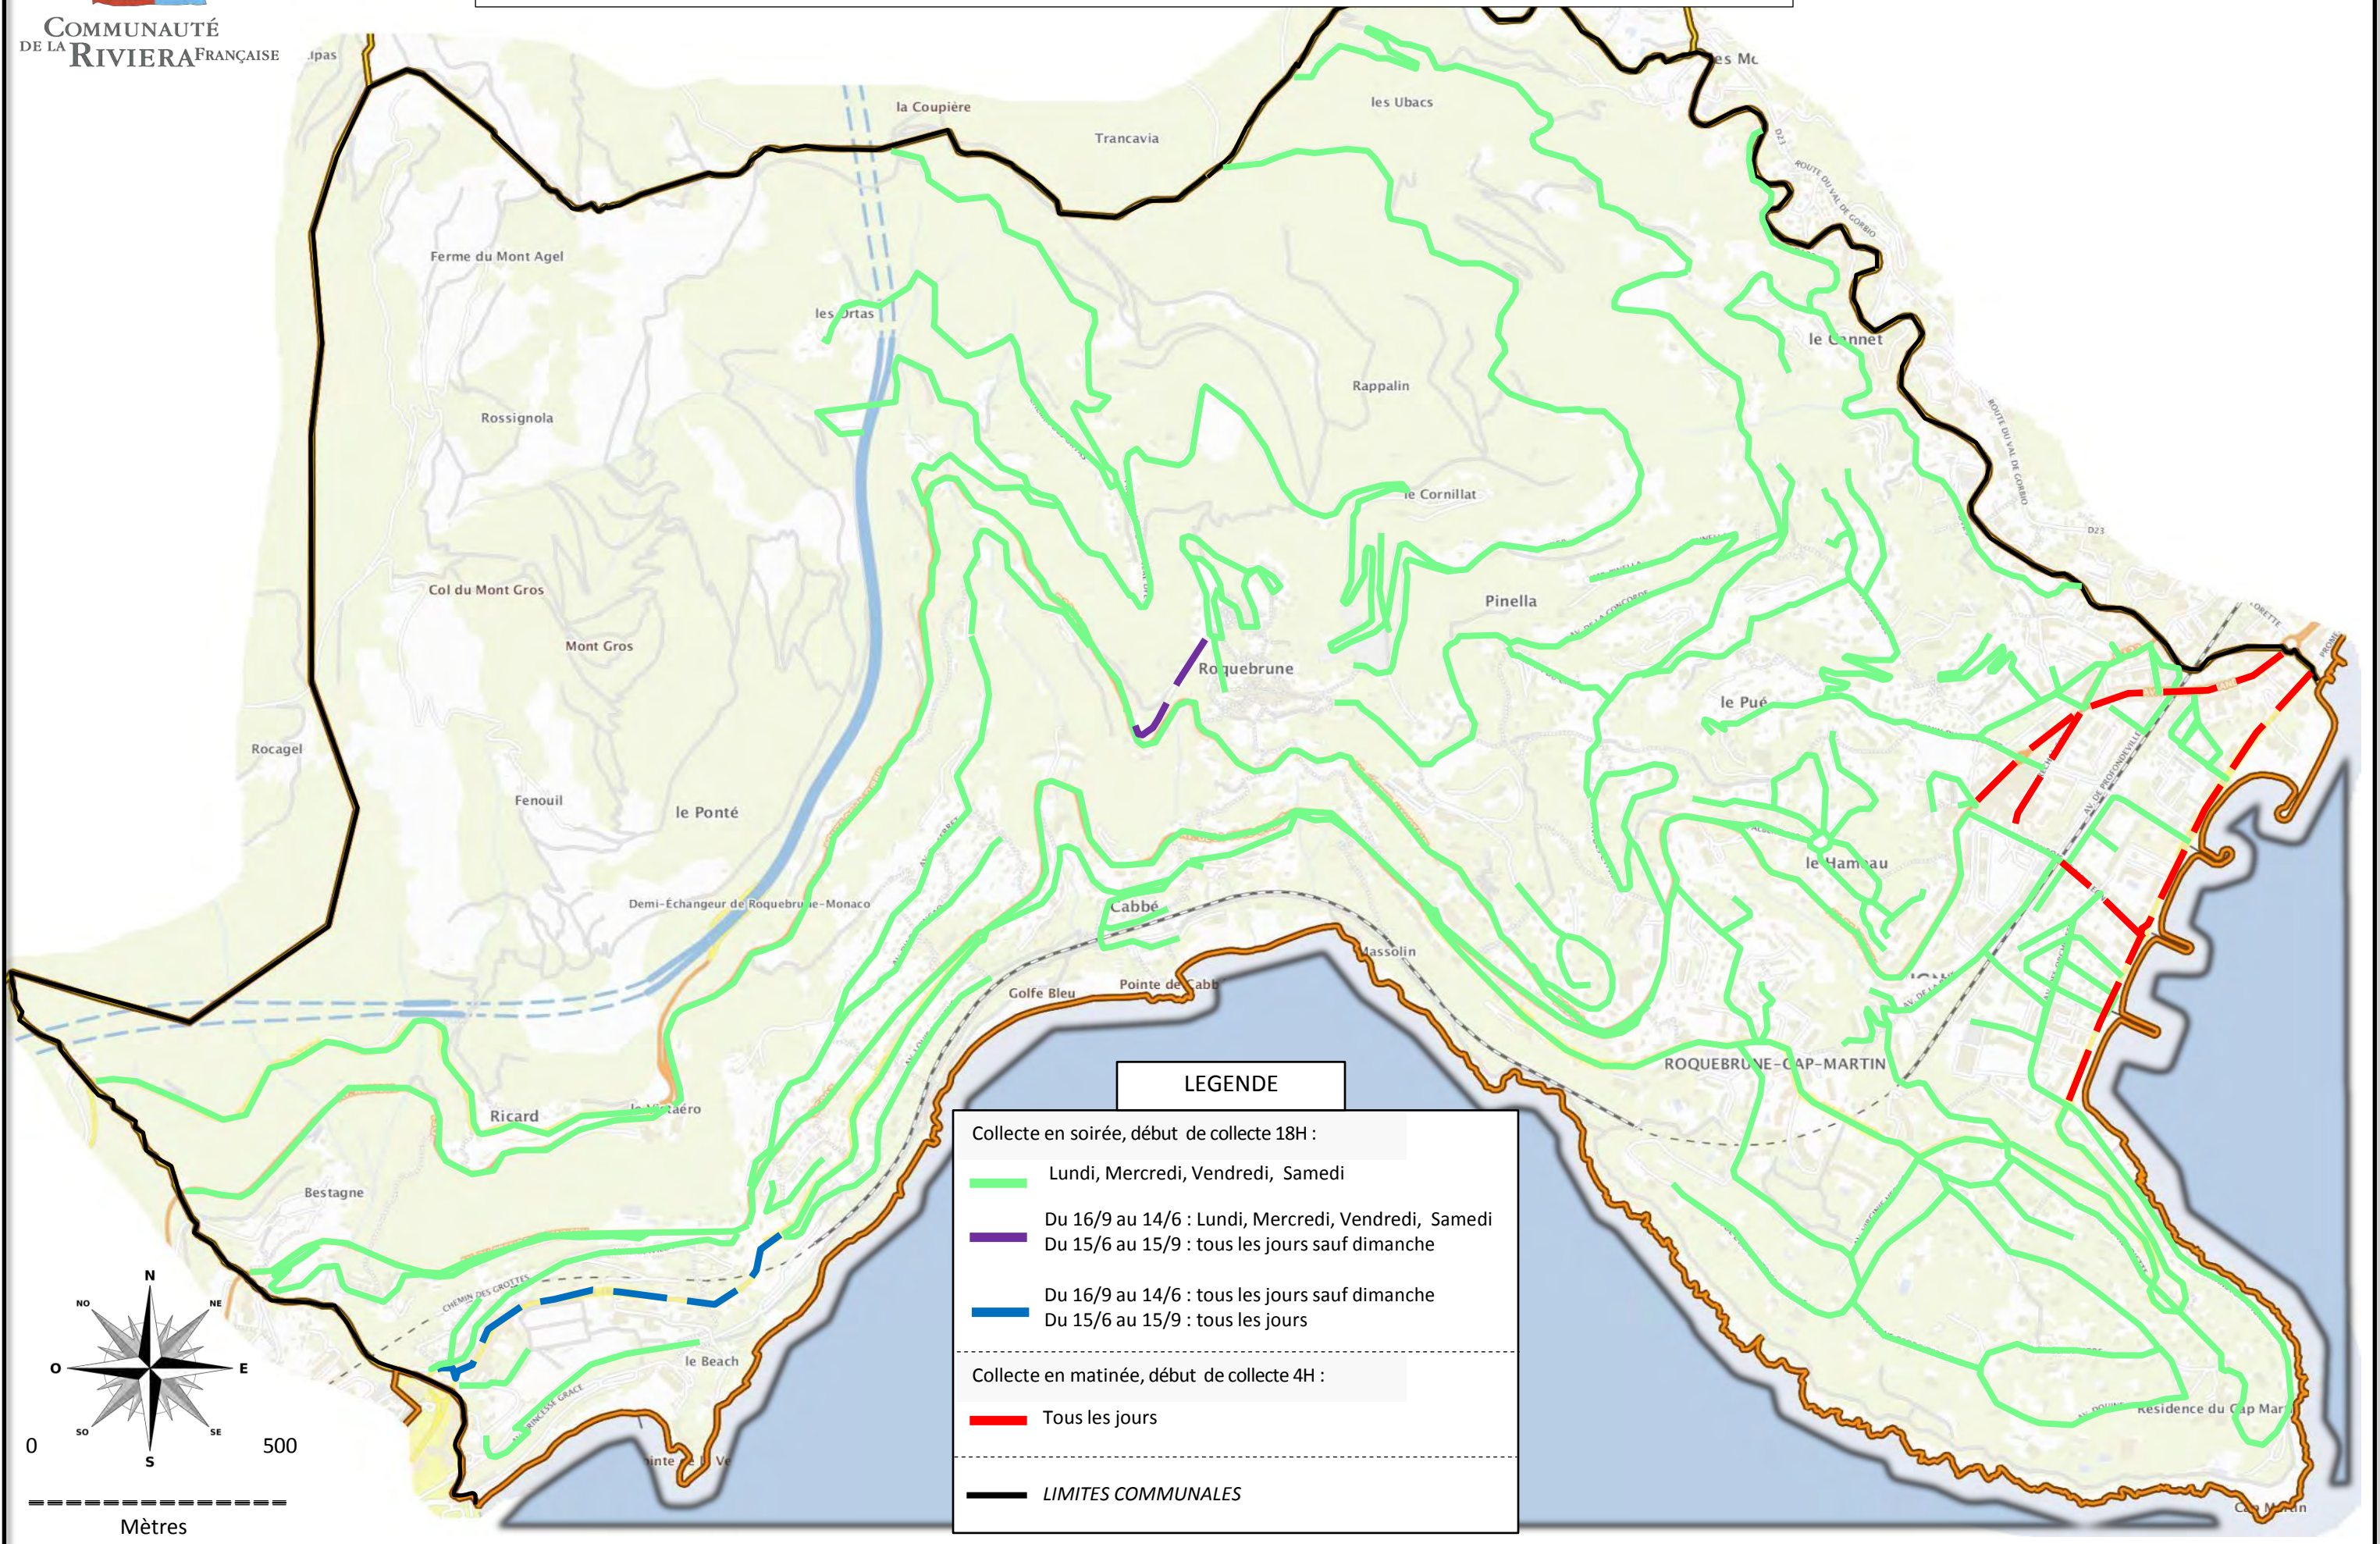

COMMUNAUTÉ DE LA RIVIERA FRANÇAISE

COMMUNE DE ROQUEBRUNE CAP MARTIN : JOURS DE COLLECTE DES ORDURES MENAGERES ACTUALISATION NOVEMBRE 2015

CARF Dpt Environnement/AM Novembre 2015

LEGENDE

- Collecte en soirée, début de collecte 18H :
- Lundi, Mercredi, Vendredi, Samedi
 - Du 16/9 au 14/6 : Lundi, Mercredi, Vendredi, Samedi
 - Du 15/6 au 15/9 : tous les jours sauf dimanche
 - Du 16/9 au 14/6 : tous les jours sauf dimanche
 - Du 15/6 au 15/9 : tous les jours
-
- Collecte en matinée, début de collecte 4H :
- Tous les jours
-
- LIMITES COMMUNALES